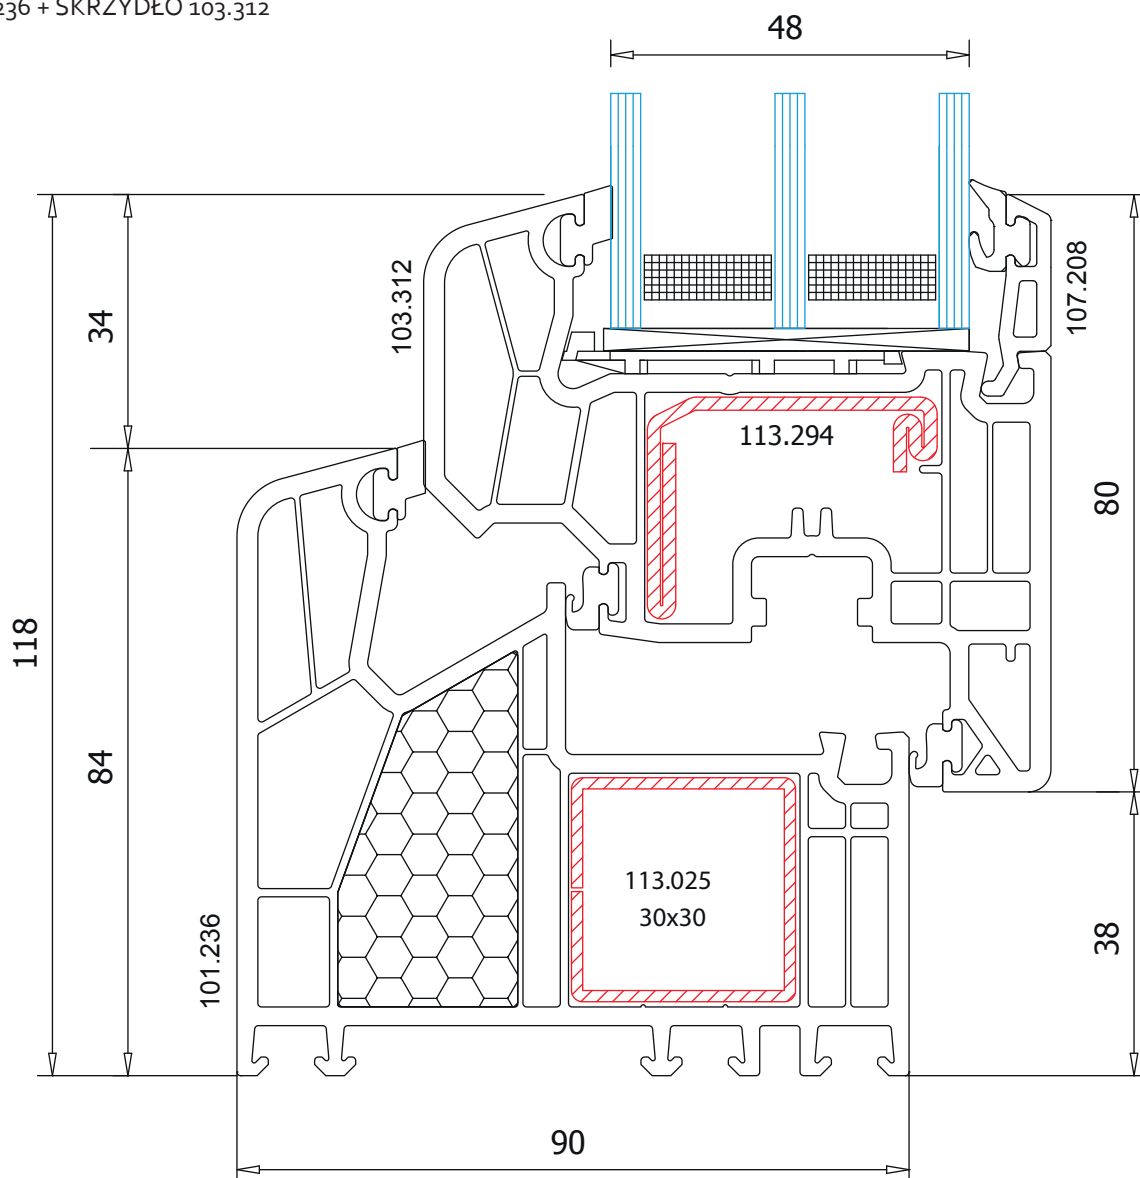

# V90+

RAMA 101.236 + SKRZYDŁO 103.312

# V90+

NISKI PRÓG 104.270 + SKRZYDŁO 103.312